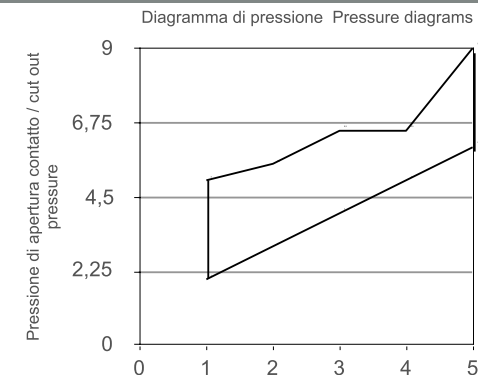

Tutti i diritti sono riservati - All rights reserved

NE-MA S.r.l., via Asti n° 39, 10026, Santena (TO) Italy
P. IVA IT1026520014
info@nema-spa.it - www.nema-spa.it - www.facciottisnc.com
tel. +39 011 9455732 fax +39 011 9498390