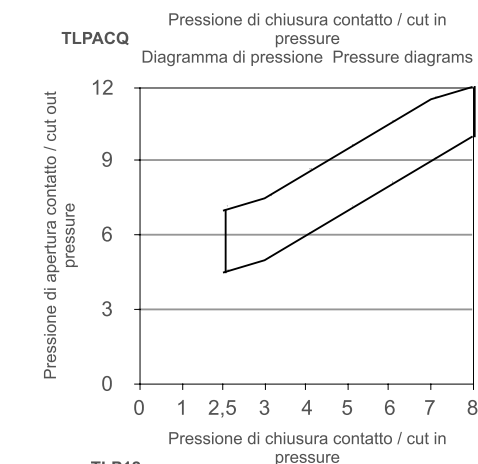

Tutti i diritti sono riservati - All rights reserved

NE-MA S.r.l., via Asti n° 39, 10026, Santena (TO) Italy
P. IVA IT1026520014
info@nema-spa.it - www.nema-spa.it - www.facciottisnc.com
tel. +39 011 9455732 fax +39 011 9498390