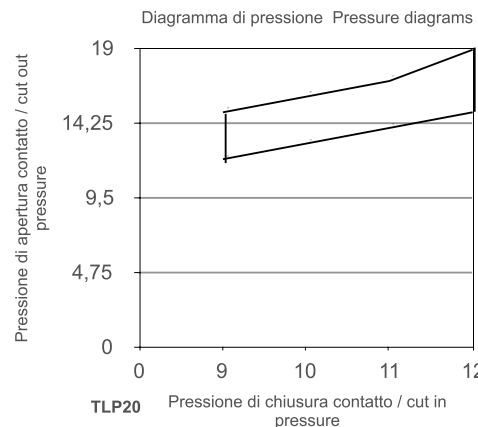

Tutti i diritti sono riservati - All rights reserved

NE-MA S.r.l., via Asti n° 39, 10026, Santena (TO) Italy
P. IVA IT1026520014
info@nema-spa.it - www.nema-spa.it - www.facciottisnc.com
tel. +39 011 9455732 fax +39 011 9498390